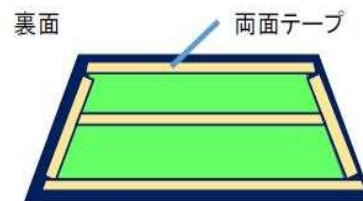

CCTアンダーマット

クリーンマット600×900用、600×1200用

- 内側をプラスチックシートにすることにより、クリーンマットとの密着性が長期に渡り良好です。これにより、クリーンマット全体が床面より剥がれる事を防止します。
- サイド面のテーパーにより台車の通過をスムーズにします。
- 床との設置は付属の両面テープにて行ないます。

材 質	外枠	PVC
	内側	PP
色	外枠	ブルー
	内側	グリーン
厚 み	外枠	5 mm
	内側	1 mm
サイズ	600×900mm用	705×1005 mm
	600×1200mm用	705×1305 mm
梱包形態	箱	1枚